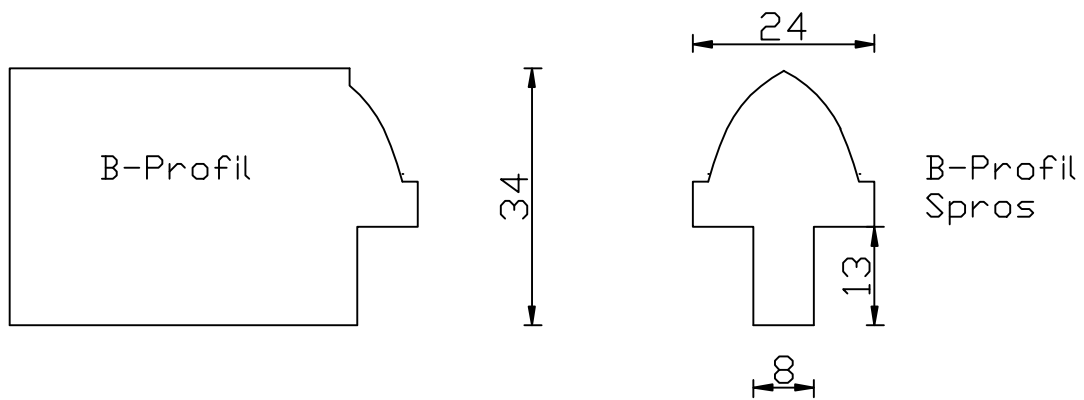

Vores 3 standard enkelt glas profiler.

	Emne/Produkt :		Del Nr :	
	Enkelt glas profiler			
	Tegnet af :	Dato :	Mål :	
	R.W. Pedersen	14-04-11	1:1	
Tilhører :	LB Døre og Vinduer		Tegn. Nr :	