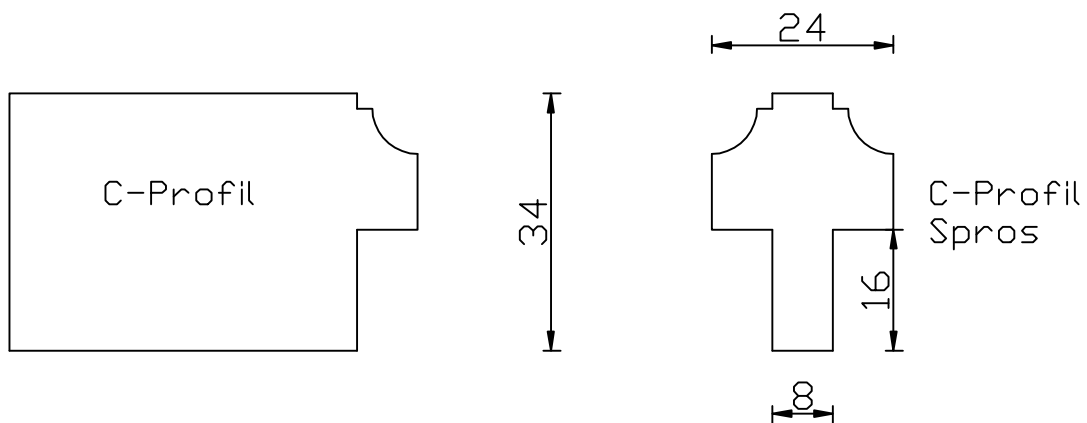

Vores 3 standard enkelt glas profiler.

	Emne/Produkt :		Del Nr :	
	Enkelt glas profiler			
	Tegnet af :	Dato :	Mål :	
	R.W. Pedersen	14-04-11	1:1	
Tilhører :	LB Døre og Vinduer		Tegn. Nr :	