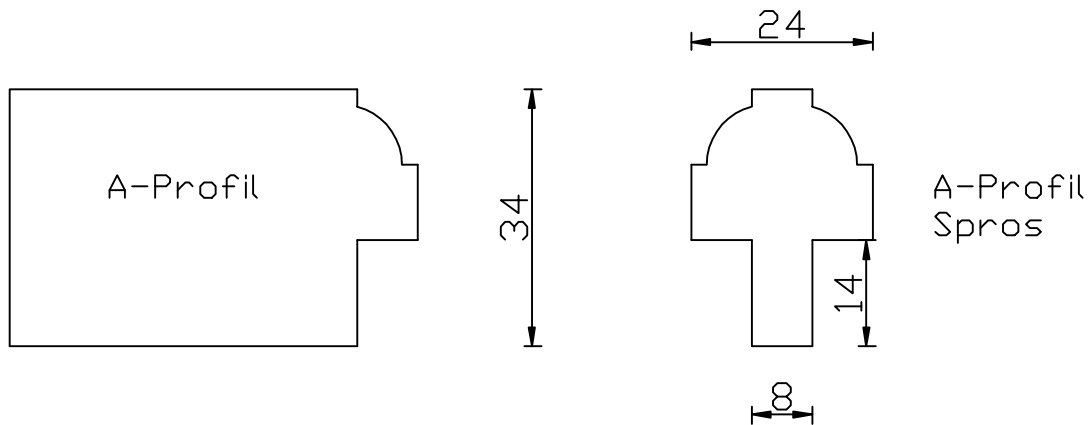

Vores 3 standard enkelt glas profiler.

	Emne/Produkt :		Del Nr :	
	Enkelt glas profiler			
	Tegnet af :	Dato :	Mål :	
	R.W. Pedersen	14-04-11	1:1	
Tilhører :	LB Døre og Vinduer		Tegn. Nr :	